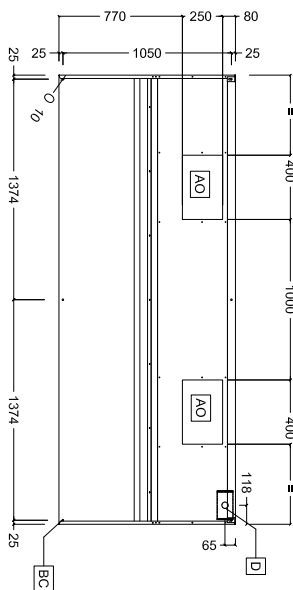

### Goedkeuring

Front aanzicht

Zij aanzicht

Boven aanzicht

### Capaciteit

Lucht capaciteit 4000 m<sup>3</sup>/u

### Algemene gegevens

Externe afmetingen, lengte 2800 mm  
 Externe afmetingen, breedte 1100 mm  
 Externe afmetingen, hoogte 500 mm  
 Gewicht, netto 52 kg