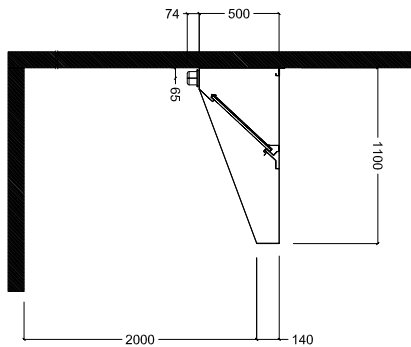

### Goedkeuring

Front aanzicht

Zij aanzicht

Boven aanzicht

### Algemene gegevens

Externe afmetingen, lengte 2800 mm  
 Externe afmetingen, breedte 1100 mm  
 Externe afmetingen, hoogte 500 mm  
 Gewicht, netto 52 kg